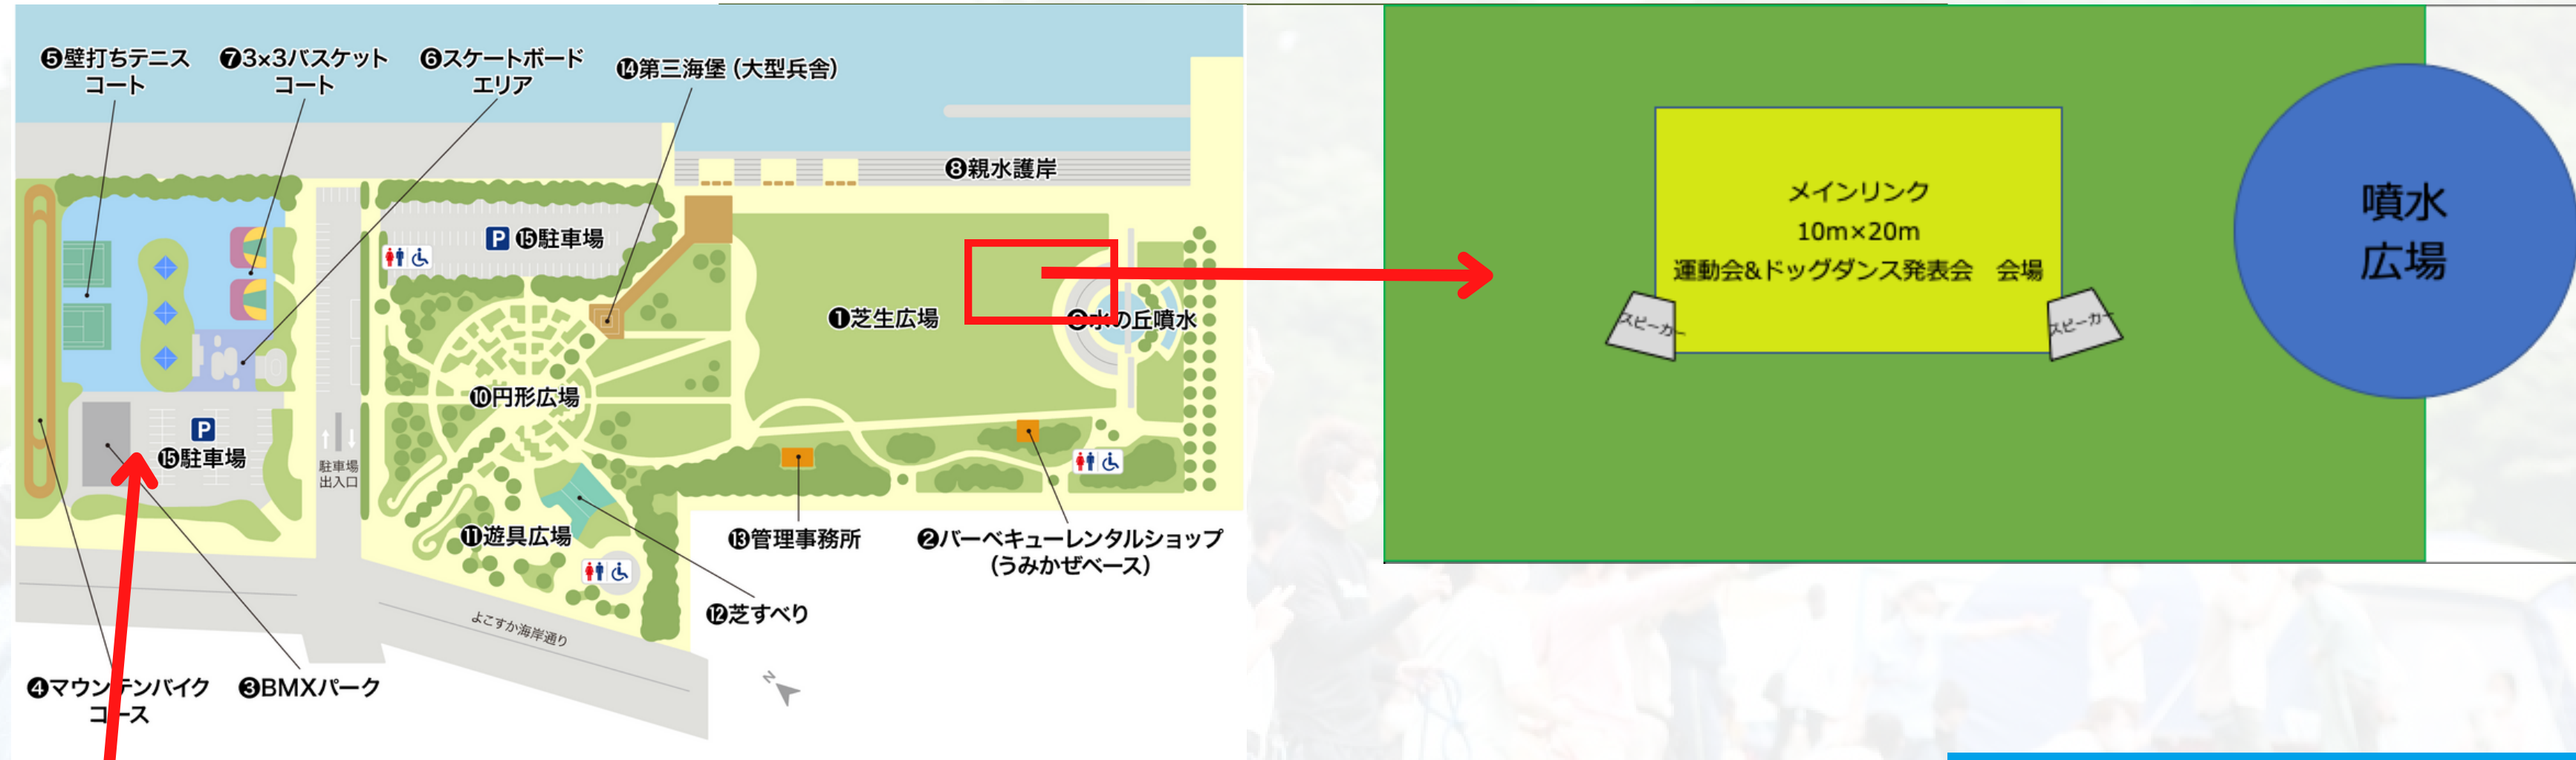

返金の際の振込手数料はお客様のご負担とさせていただきます。

あらかじめご了承ください。

※社会情勢や雨天、会場都合で中止となった際は全額返金となりますが、振込手数料のみお客様のご負担とさせていただきます。ご了承ください。

会場案内図

■ お車でお越しの皆様へ
 お近くのコインパーキングを利用していただくようになります。
 併設された駐車場は1日600円のコインパーキングとなります。

■ 今回は「うみかぜGomi 0 Park」様と
 コラボイベントとなります。
 イベント詳細は以下URLからご確認ください。
<https://www.maris.or.jp/umikaze-gomi-0-park.html>